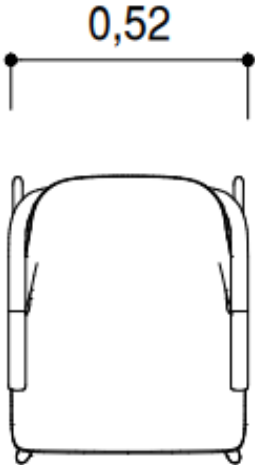

**BRETON**

CADEIRA SEM BRAÇO

**WALT**

Braços diferenciados, delicados, fluidos. Esta cadeira é um convite ao relaxamento, com seu formato arredondado e linhas suaves. A madeira presente, inclusive nas costas, remete a aconchego, abraço. Já as linhas curvas dão o tom de continuidade, movimento.

CADEIRA SEM BRAÇO

**WALT**

**BRETON**

Cadeira Walt

CADEIRA SEM BRAÇO  
**WALT**

**BRETON**

CADEIRA SEM BRAÇO

**WALT**